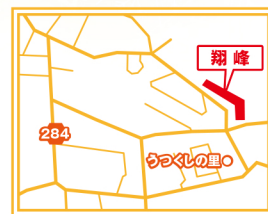

場所

ホテル翔峰  
松本市大字里山辺527

定員

限定40名様

参加費

6,000円(税込)

当会初回参加の方は3,000円引き、  
当会初回参加の方をご紹介頂いた方は  
1,500円引きで参加出来ます。

【お願い】

- ・お着付けご希望の方はお早めに担当者にお申込みください。
- ・キャンセルにつきましては開催日2日前は参加費の20%、前日50%、当日は全額頂きますので、予めご了承ください。

現地集合  
現地解散

この内容は令和6年10月8日現在のものです。

この会は、きものを着て参加していただく会です

【主催】 ※お問い合わせはこちらへ

たちばな 松本店

松本市中央1-23-2 Mウイング北 TEL:0263-44-5529